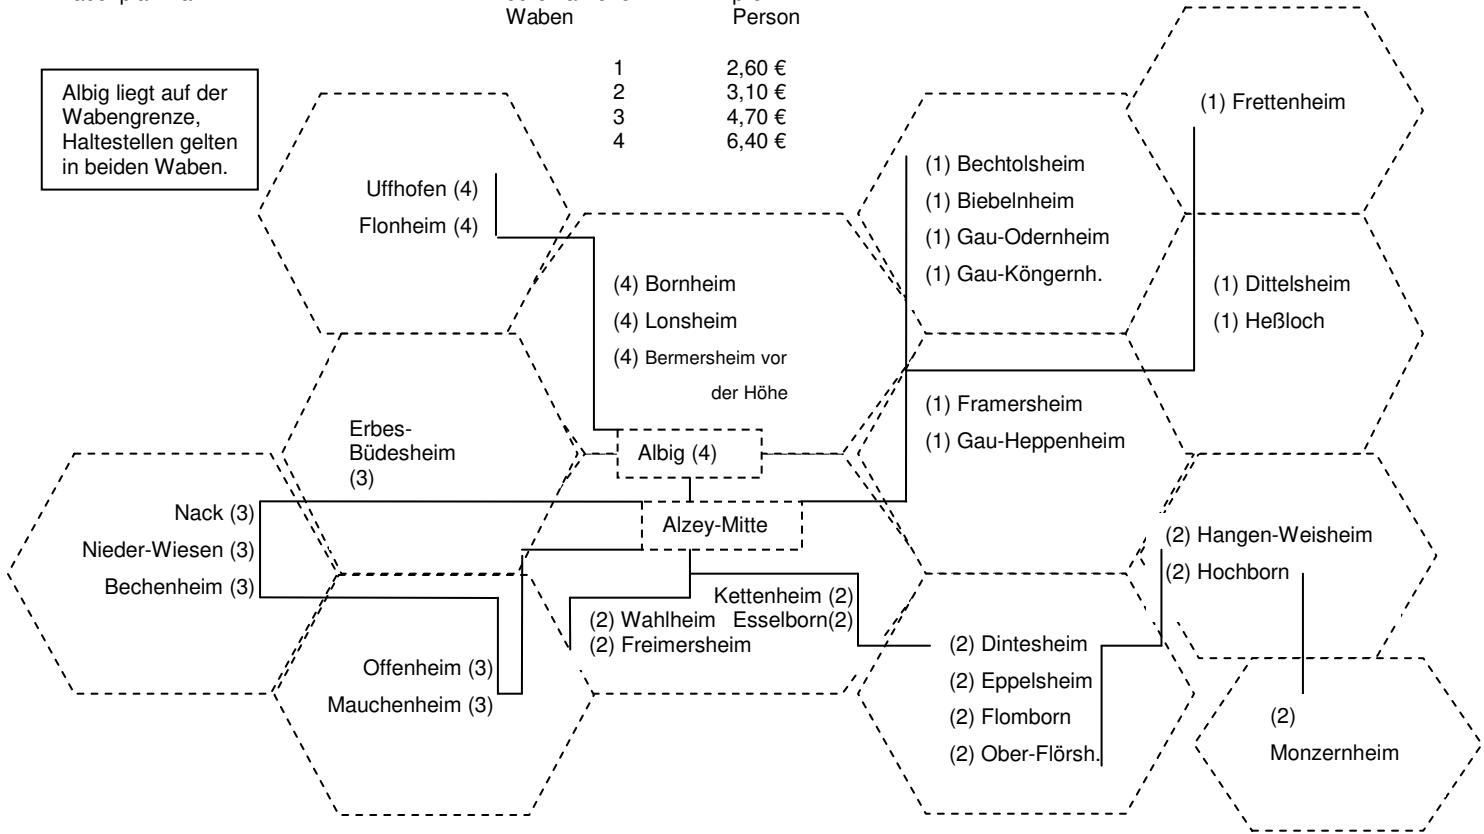

# Linienführung

Ruftaxi-Verkehr Alzey-Land  
Wabenplan-Tarif

Anzahl  
durchfahrener  
Waben

Fahrpreis  
pro  
Person

(1) (2) (3) (4) = Liniennummer

1	2,60 €
2	3,10 €
3	4,70 €
4	6,40 €

Albig liegt auf der  
Wabengrenze,  
Haltestellen gelten  
in beiden Waben.

Die Mitnahmeregelung für  
Wochenende und  
Feiertag gilt im Ruftaxi  
**nicht!**